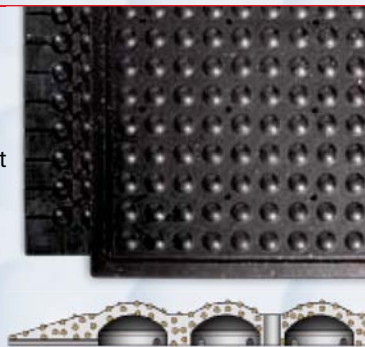

Die Hohnoppen sind mit Drainagekanälen verbunden, damit Schmutz und Flüssigkeiten abfließen können.

KOMO PUR:

mit dicker, hochverdichteter Außenhaut für lange Lebensdauer

KOMO FLEX

Anwendungsbereich:

Geh- und Steharbeitsplätze, ergonomisch und massierend rutschhemmend, auch in Soft-Ausführung.