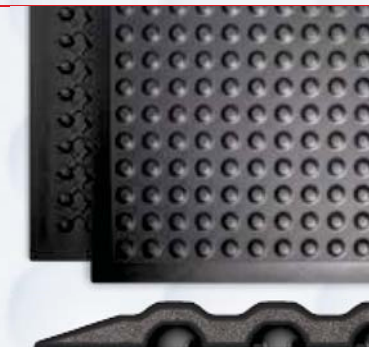

Die Hohnoppen sind mit Drainagekanälen verbunden, damit Schmutz und Flüssigkeiten abfließen können.

KOMO PUR:

mit dicker, hochverdichteter Außenhaut für lange Lebensdauer

KOMO FLEX

Anwendungsbereich:

Geh- und Steharbeitsplätze, ergonomisch und massierend rutschhemmend, auch in Soft-Ausführung.

KOMO FIT

Anwendungsbereich:

Steh-, Geh- und Dreharbeitsplätze, ergonomisch, befahrbar, leicht zu reinigen durch flaches Profil, rutschhemmend, auch in Soft-Ausführung

KOMO AIR

Anwendungsbereich:

Geh- und Steharbeitsplätze, beste ergonomische Werte durch rutschhemmendes Hohnoppenprofil.