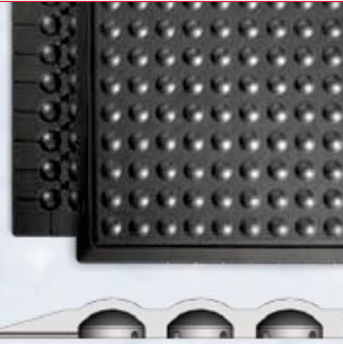

Zusätzlich fertigen wir Bahnenlängen und Breiten nach Wunsch. Individuelle Formen durch Schneiden und Kleben, mit Schrägen, Aussparungen, Winkelformen, Ausschnitten oder nach Zeichnungen sind möglich.

KOMO

KOMO-Arbeitsplatzmatten sicher und gesund stehen

KOMO GUMMI:

Für harte Beanspruchung im Industriebereich, Kühl- und Schmiermittel geeignet

KOMO COMFORT S

Anwendungsbereich:

für raue industrielle Bedingungen, zerspanende Bereiche, Schweißarbeitsplätze, leicht zu reinigen, rutschhemmend, für Hygienebereiche und Außenbereiche erhältlich.

KOMO COMFORT Sg

Anwendungsbereich:

wie Comfort S, Bereiche mit erhöhtem Sicherheitsbedarf mit umlaufend gelbem Rand leicht zu reinigen, rutschhemmend.

KOMO COMFORT KL

Anwendungsbereich:

Bei sehr hohem Flüssigkeitsvorkommen, speziell für Öl- und Kühlschmiermittelbereiche, gelocht -> Flüssigkeit kann ablaufen, mit Korkgranulat für erhöhte Rutschsicherheit.

Die Hohnoppen sind mit Drainagekanälen verbunden, damit Schmutz und Flüssigkeiten abfließen können.

KOMO PUR:

mit dicker, hochverdichteter Außenhaut für lange Lebensdauer

KOMO FLEX

Anwendungsbereich:

Geh- und Steharbeitsplätze, ergonomisch und massierend rutschhemmend, auch in Soft-Ausführung.